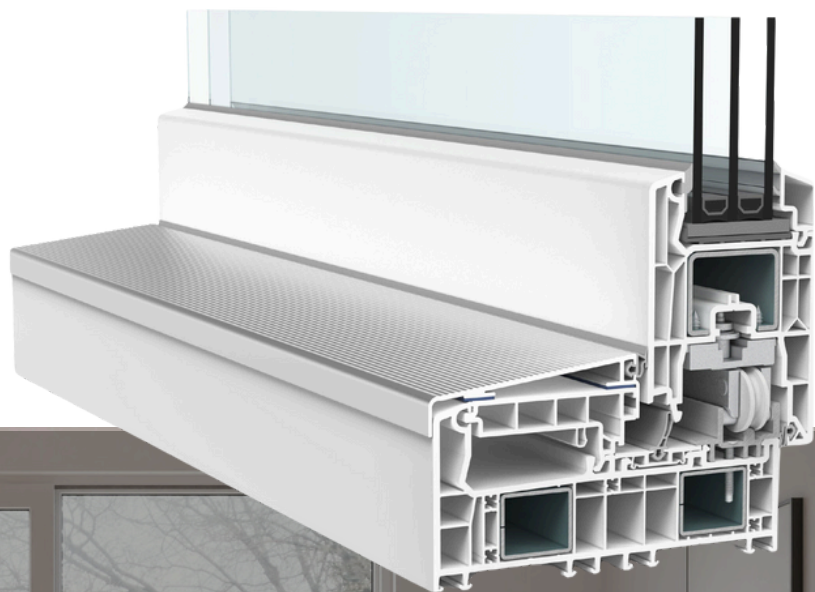

Ta praktyczna cecha sprawia, że są one idealnym wyborem przy tworzeniu przestronnej aranżacji nawet w mniejszych pomieszczeniach. TEAM MOVE 76 to również idealne rozwiązanie do budynków modernizowanych dzięki głębokości zabudowy 150 mm.

DRZWI TARASOWE W TYM SYSTEMIE TO:

- bardzo dobra izolacja termiczna,
- doskonała izolacja akustyczna,
- możliwość integracji z przeszkleniem do 48 mm,
- duży udział skrzydła w skrzydle, czyli dużo światła dziennego we wnętrzach,
- grubość ścianek profili zgodna z klasą A.

JEDYNY SYSTEM Z WIELOSTOPNIOWYM USZCZELNIENIEM:

- uszczelka środkowa o specjalnej konstrukcji,
- ruch domykający skrzydło do ościeżnicy,
- skuteczna ochrona przed wiatrem, deszczem i hałasem z otoczenia.

 Team Move 76 spełnia wymogi programu Czyste Powietrze 3.0

NOWOŚĆ

KOMFORT W CZTERECH ŚCIANACH

Jako jedyny system przesuwny o głębokości zabudowy 76 mm, system VEKA standardowo posiada obwodowe środkowe uszczelnienie, które tworzy dodatkową, trzecią płaszczyznę uszczelniającą. Ruch zamykający skrzydła w kierunku ramy zapewnia również niezawodną szczelność. Dzięki temu wiatr i deszcz są skutecznie odpychane, a za szybą panuje przytulna atmosfera nawet podczas złej pogody.